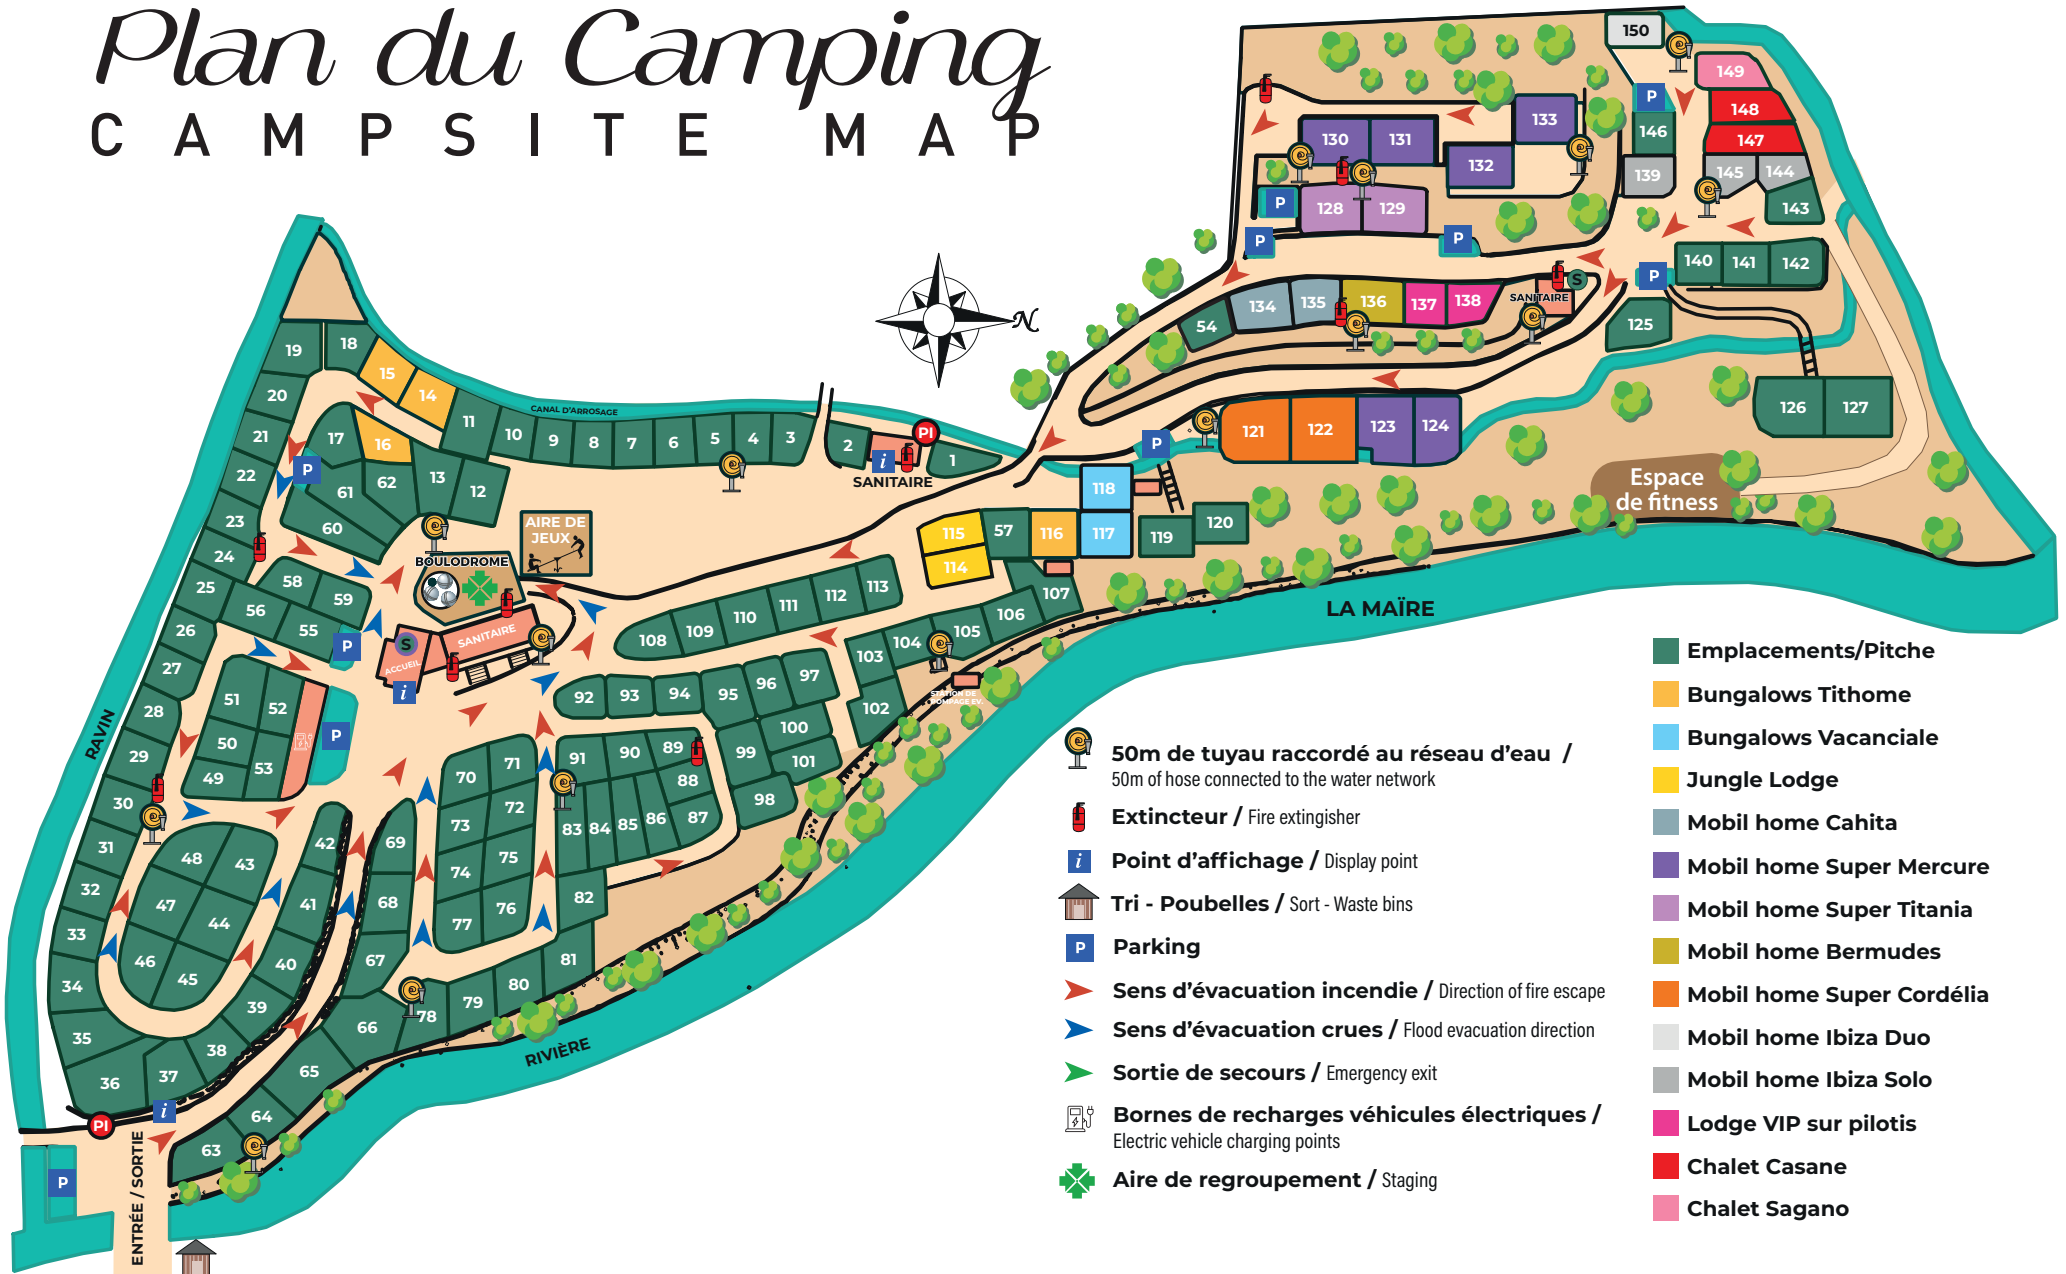

# Plan du Camping

## CAMP SITE MAP

- Emplacements/Pitche
  - Bungalows Tithome
  - Bungalows Vacanciale
  - Jungle Lodge
  - Mobil home Cahita
  - Mobil home Super Mercure
  - Mobil home Super Titania
  - Mobil home Bermudes
  - Mobil home Super Cordélia
  - Mobil home Ibiza Duo
  - Mobil home Ibiza Solo
  - Lodge VIP sur pilotis
  - Chalet Casane
  - Chalet Sagano
- 
- 50m de tuyau raccordé au réseau d'eau / 50m of hose connected to the water network
  - Extincteur / Fire extinguisher
  - Point d'affichage / Display point
  - Tri - Poubelles / Sort - Waste bins
  - Parking
  - Sens d'évacuation incendie / Direction of fire escape
  - Sens d'évacuation crues / Flood evacuation direction
  - Sortie de secours / Emergency exit
  - Bornes de recharges véhicules électriques / Electric vehicle charging points
  - Aire de regroupement / Staging