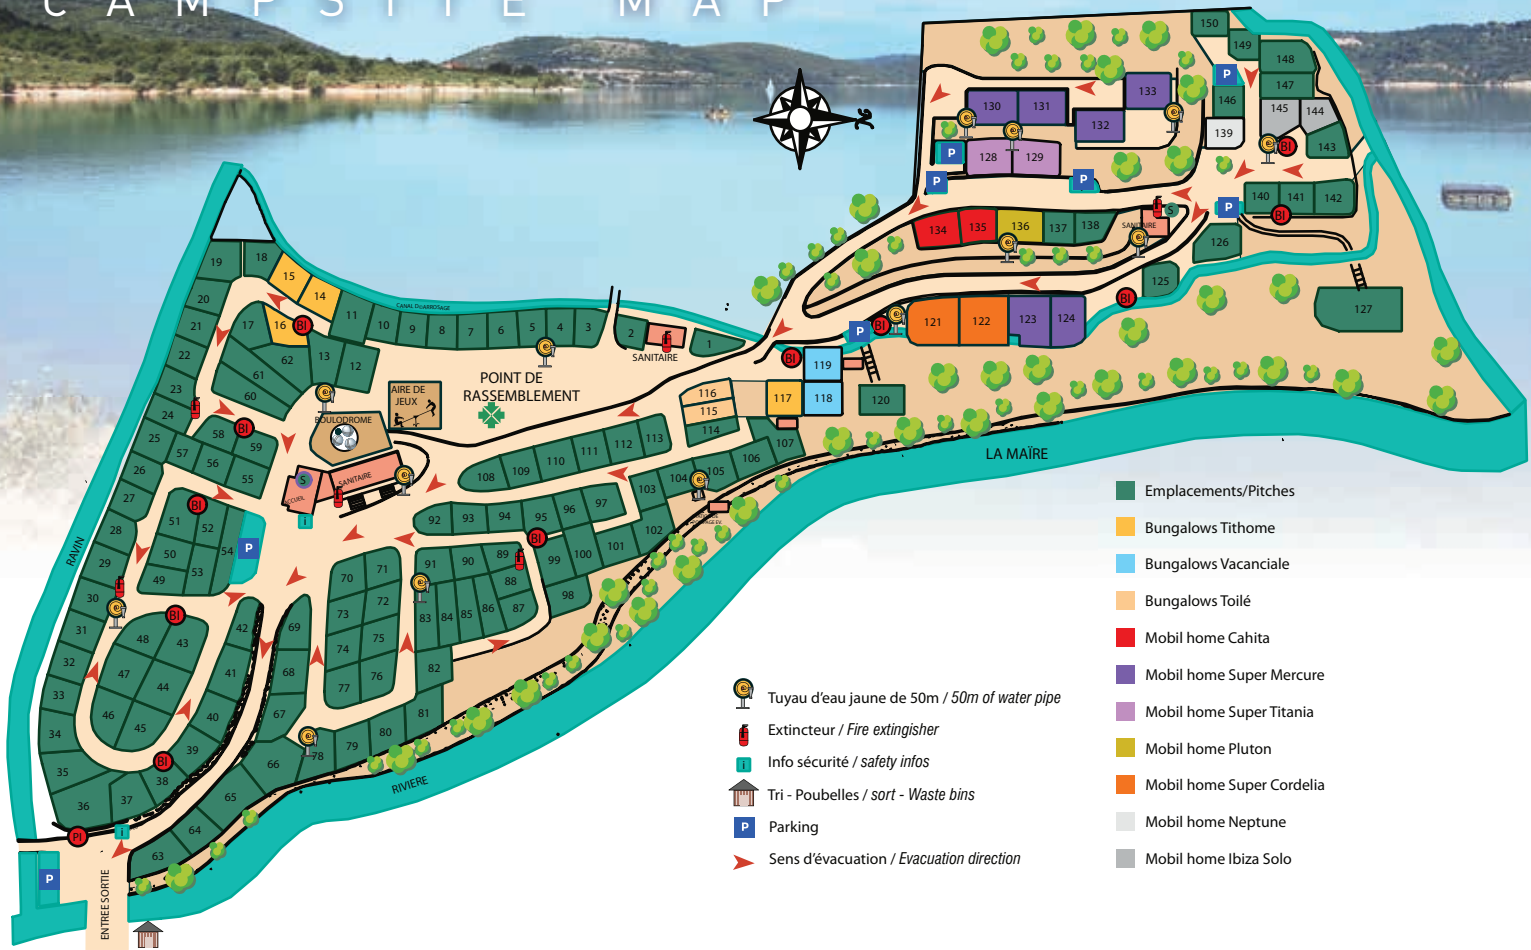

# Plan du Camping

## CAMP SITE MAP

- Emplacements/Pitches
- Bungalows Tithome
- Bungalows Vacanciale
- Bungalows Toilé
- Mobil home Cahita
- Mobil home Super Mercure
- Mobil home Super Titania
- Mobil home Pluton
- Mobil home Super Cordelia
- Mobil home Neptune
- Mobil home Ibiza Solo

- Tuyau d'eau jaune de 50m / 50m of water pipe
- Extincteur / Fire extinguisher
- Info sécurité / safety infos
- Tri - Poubelles / sort - Waste bins
- P Parking
- Sens d'évacuation / Evacuation direction