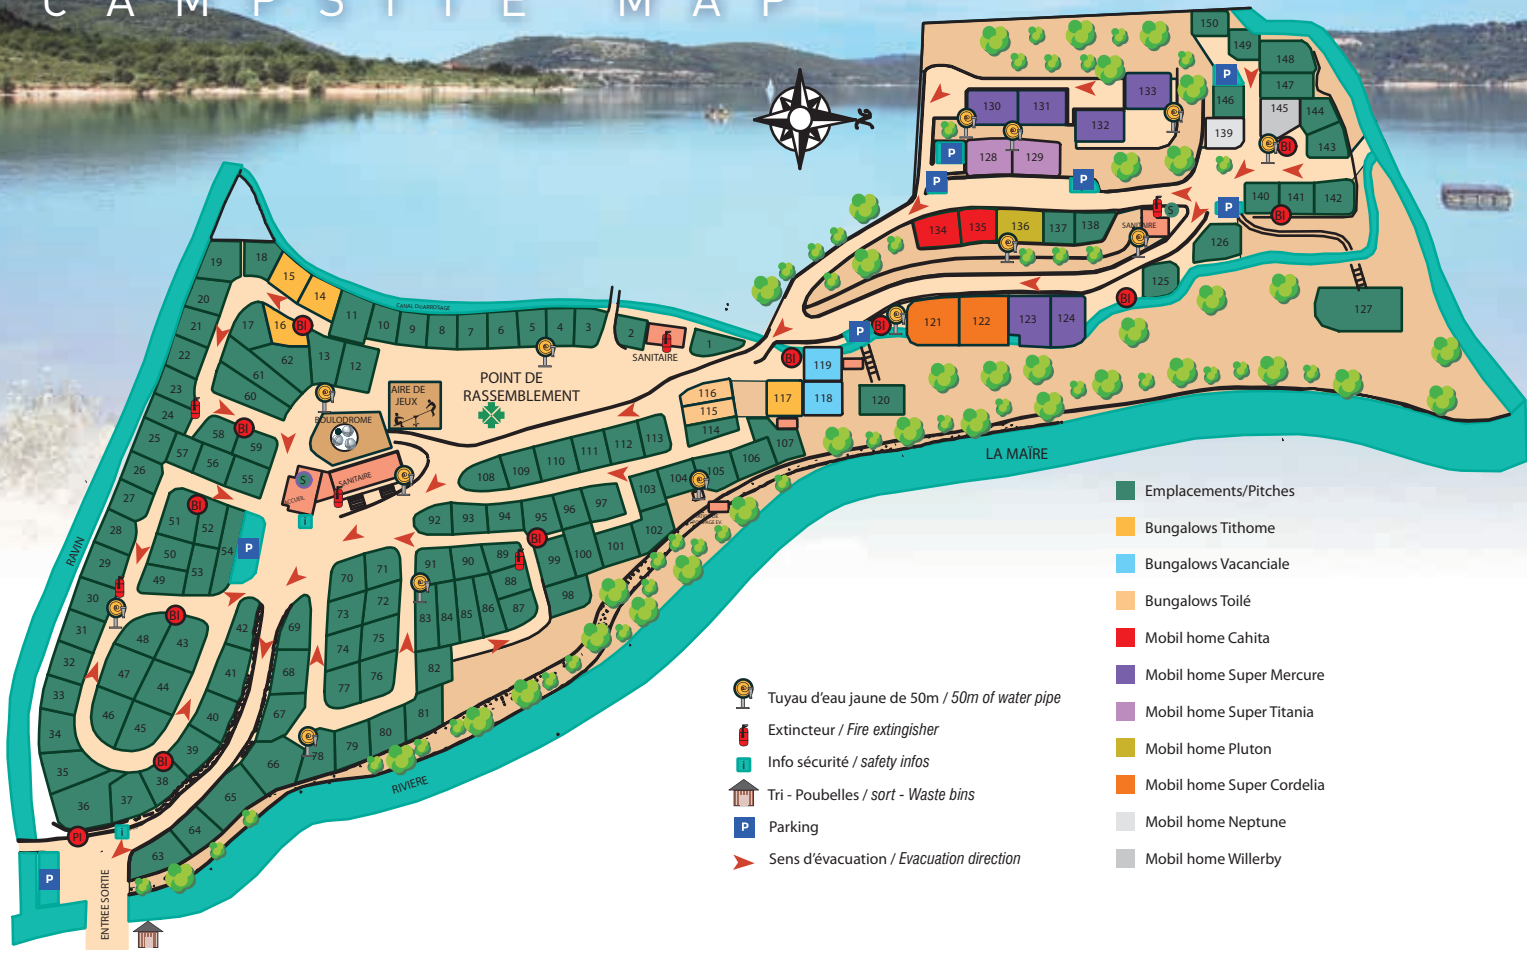

Plan du Camping

CAMP SITE MAP

- Emplacements/Pitches
- Bungalows Tithome
- Bungalows Vacancesia
- Bungalows Toilé
- Mobil home Cahita
- Mobil home Super Mercure
- Mobil home Super Titania
- Mobil home Pluton
- Mobil home Super Cordelia
- Mobil home Neptune
- Mobil home Willerby

- E Tuyau d'eau jaune de 50m / 50m of water pipe
- Extincteur / Fire extinguisher
- Info sécurité / safety infos
- Tri - Poubelles / sort - Waste bins
- Parking
- Sens d'évacuation / Evacuation direction